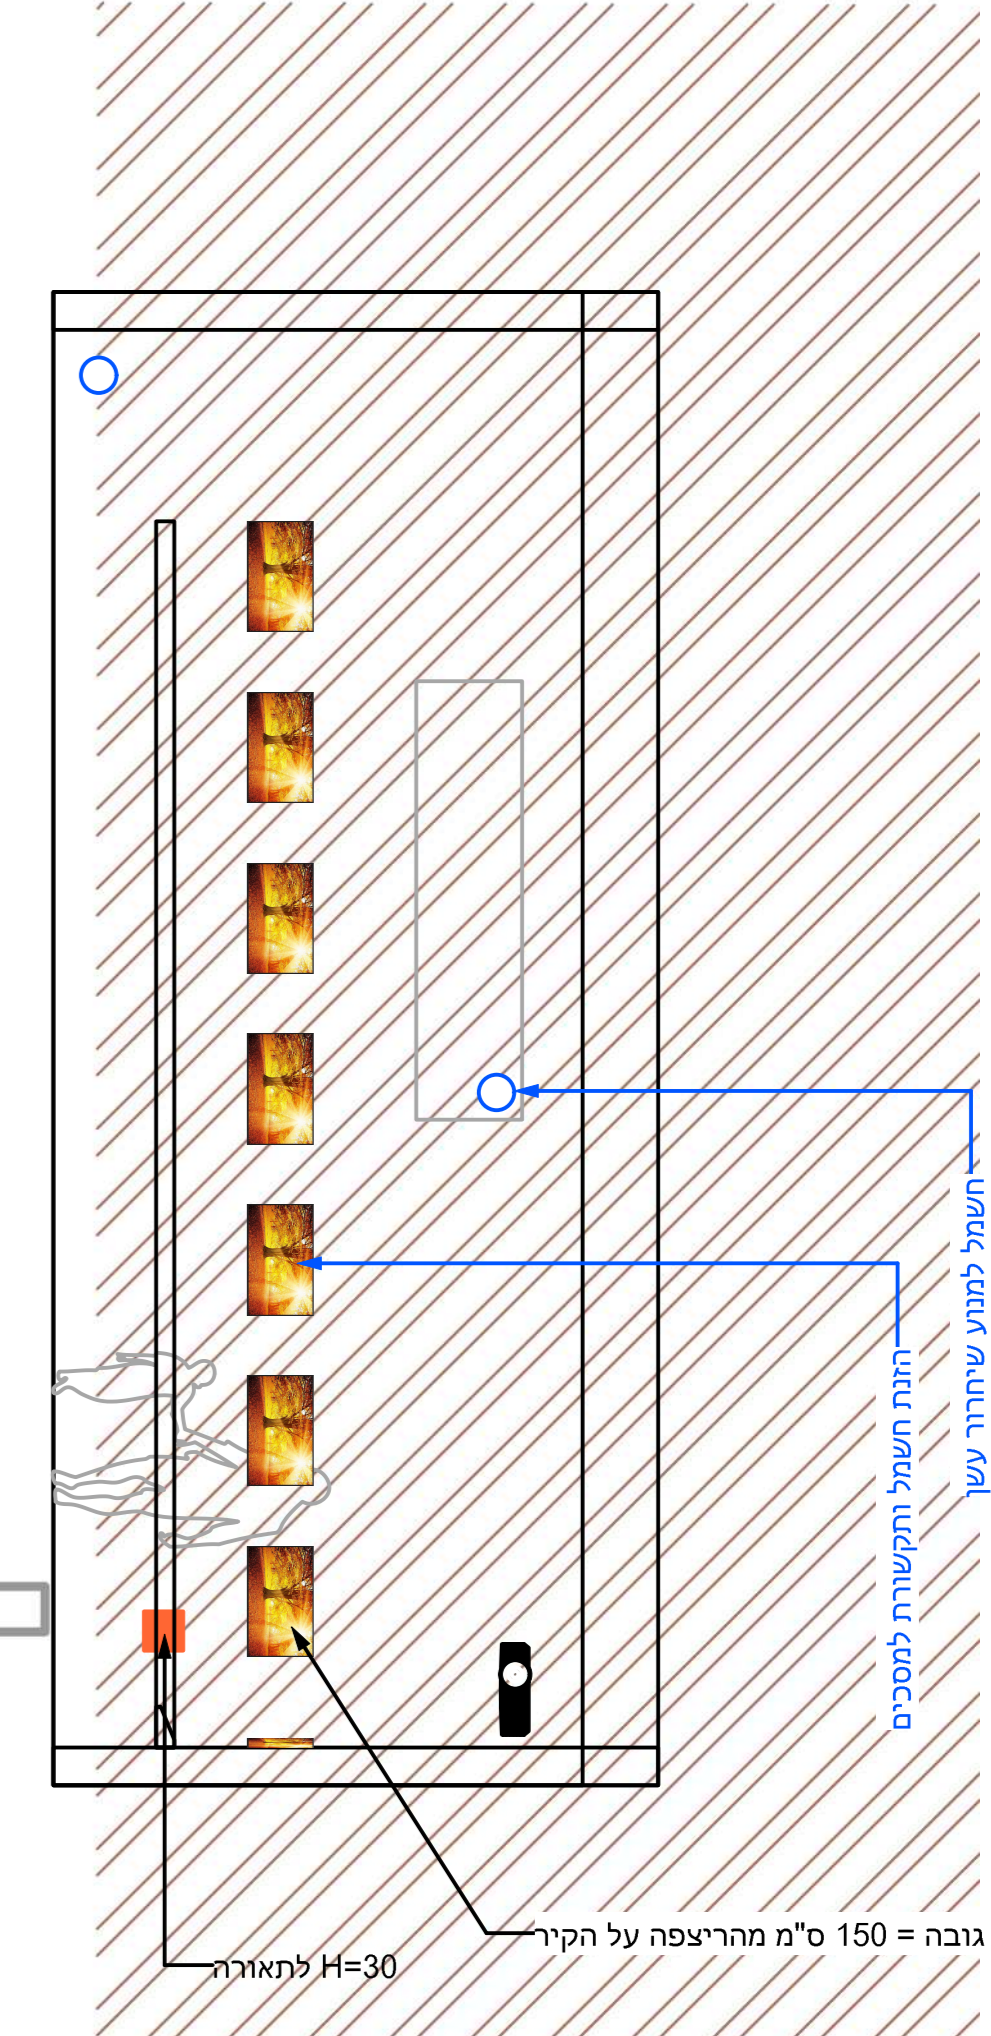

# רהט בית מורשת הבדואים

## פריסת תאורה

- פס צבירה: הפס שקוע בקו התקרה. בחירת גופי התאורה בהמשך
- פס לדים תאורה לשטיפת הקיר מותקן בקו התקרה והקיר
- פס לדים תאורה מחליפה צבעים לשטיפת התקרה מותקן בקו התקרה והקיר
- פריסת פסי לד צמודי תקרה לתאורה מחליפה צבעים
- הזנת רצפה לתאורה
- הזנת תקרה לתאורה
- ★ תאורת רצפה
- כוח מהקיר / הריצפה
- כוח מהתקרה

פס צבירה שקוע בקו התקרה 220 כולל פרימי כפי שמאופיין בכתב כמיות או שווה ערך מאושר

פס לדי פרימי המותקן כפי שמאופיין בכתב כמיות או שווה ערך מאושר

|              |                |
|--------------|----------------|
| אדריכלות:    | שביטה אדריכלים |
| אוצרות:      | שרון עמבר      |
| תוכנית מספר: | R-1901.0       |
| תאריך:       | 05/12/2021     |