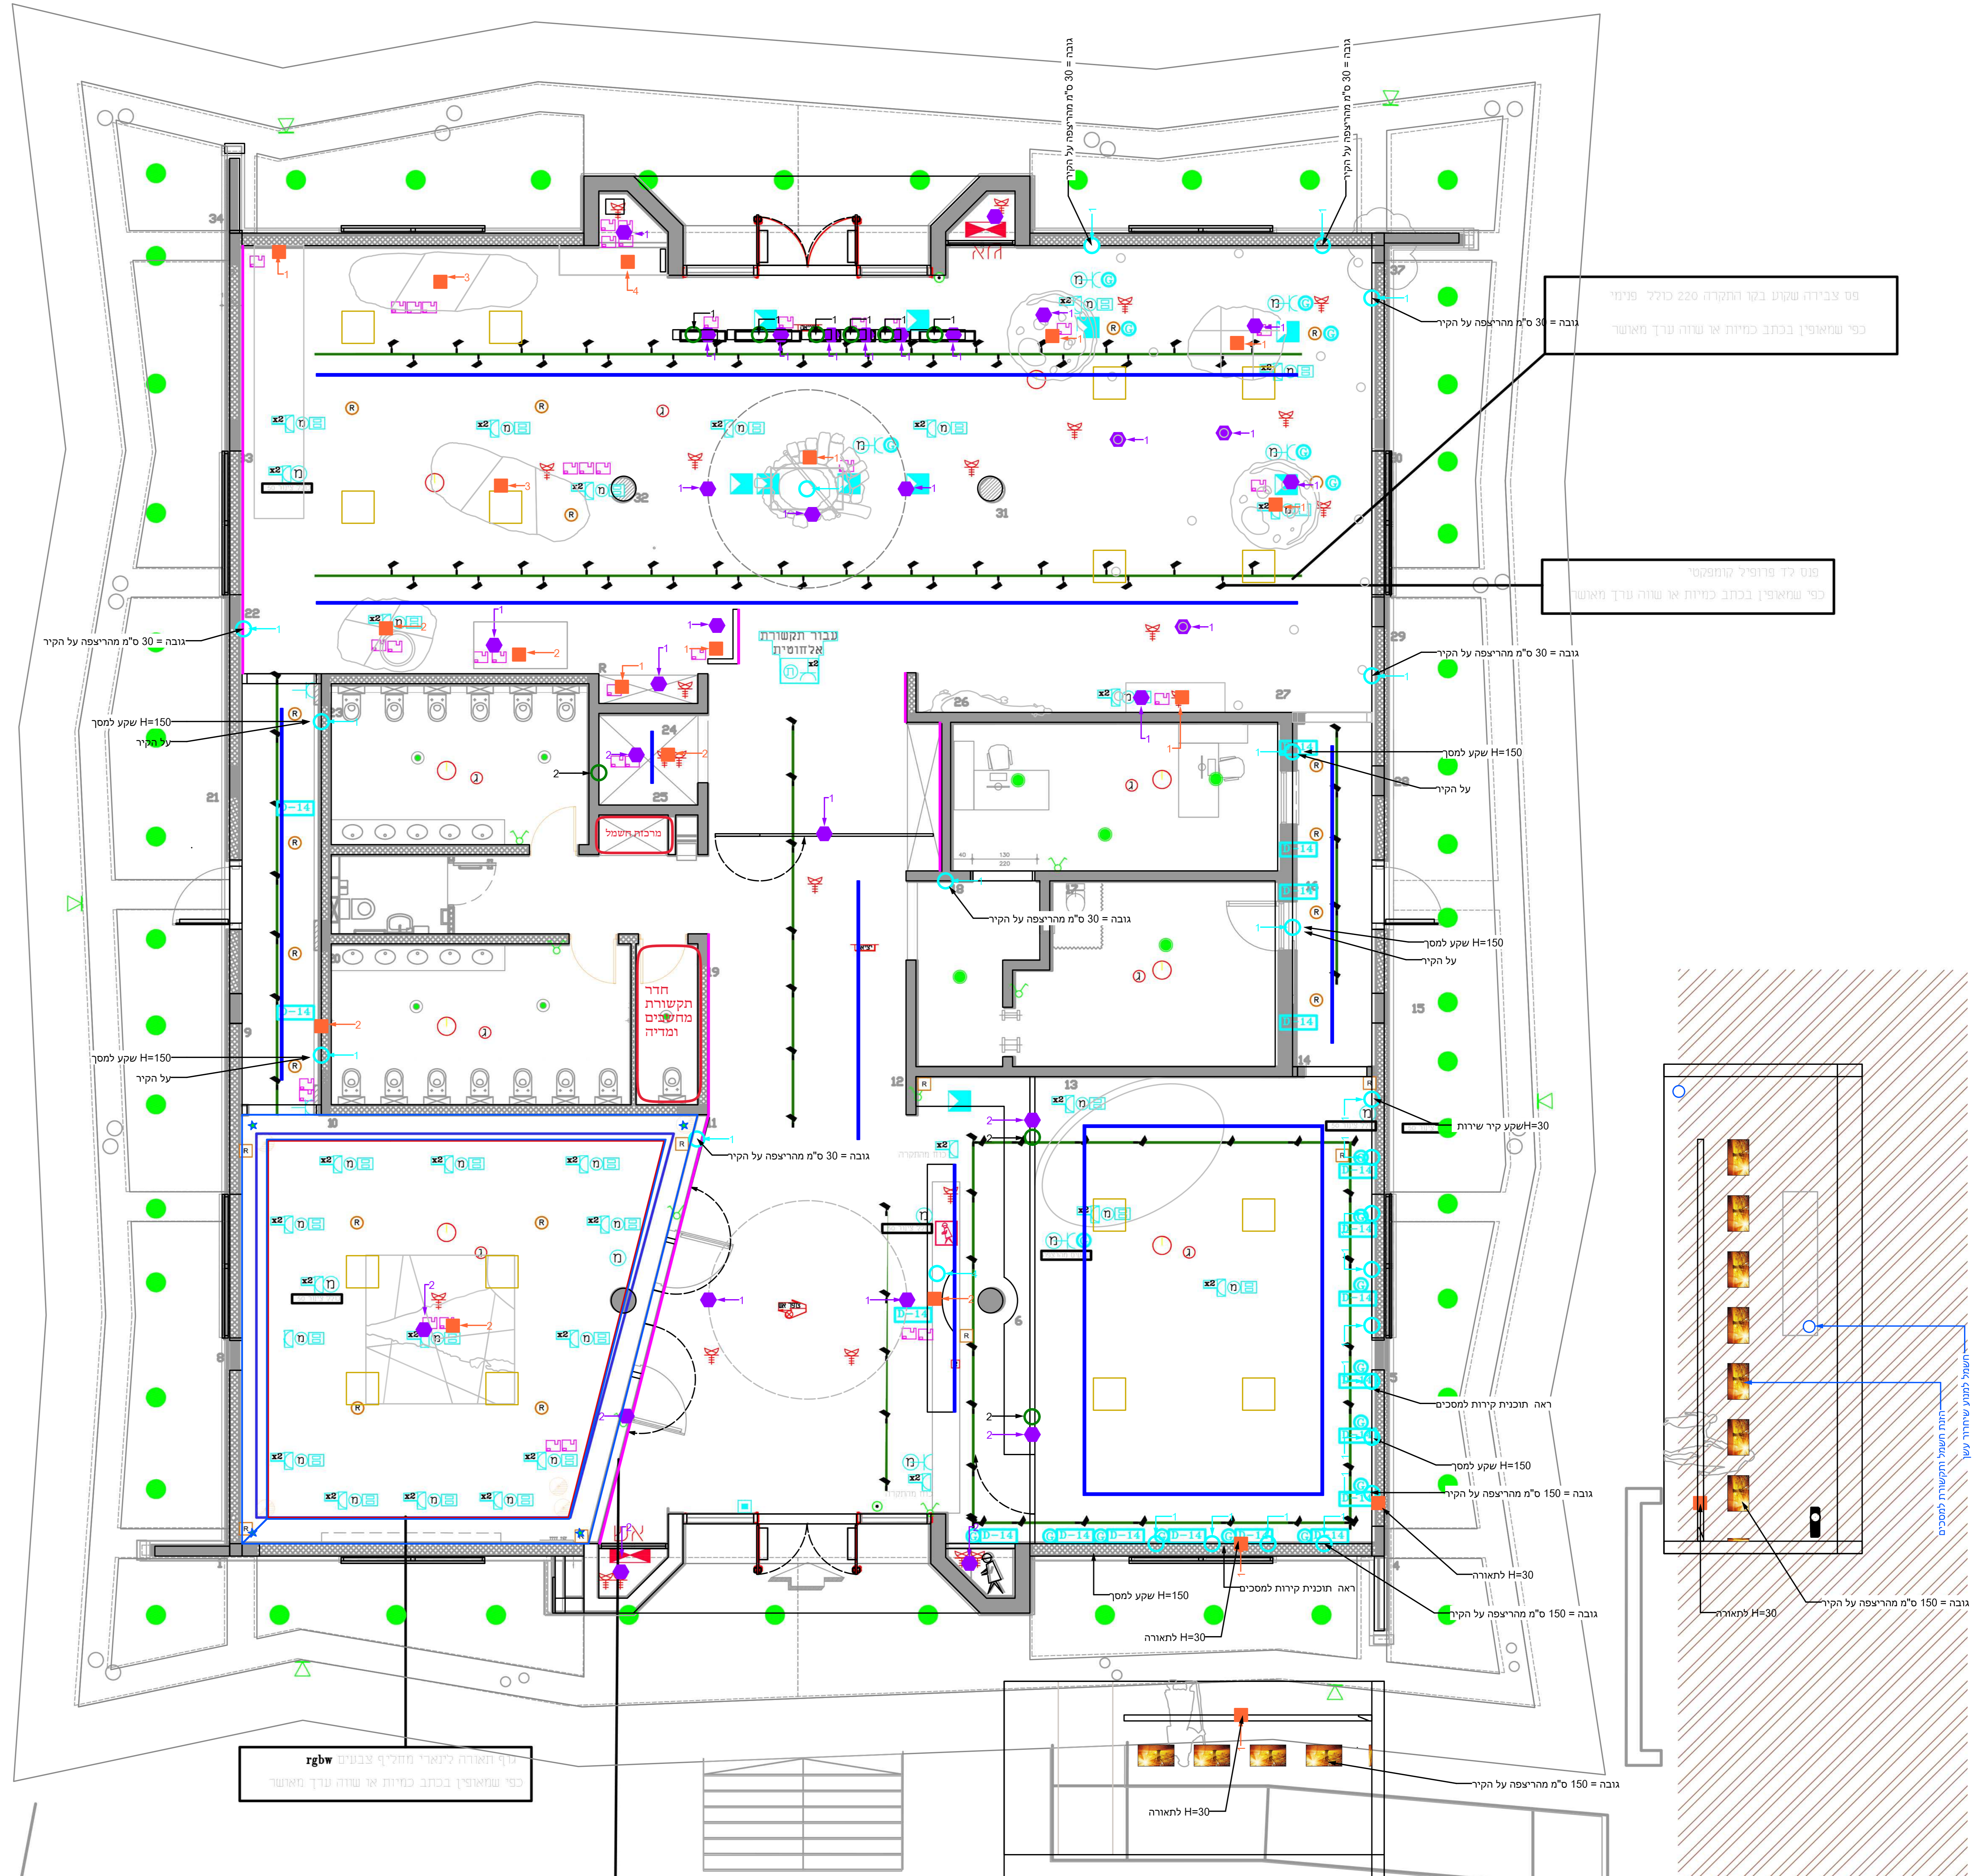

# רהט בית מורשת הבדואים

## פריסת תאורה

- פס צבירה: הפס שקוע בקו התקרה. בחירת גופי התאורה בהמשך
- פס לדים תאורה לשטיפת הקיר מותקן בקו התקרה והקיר
- פס לדים תאורה מחליפה צבעים לשטיפת התקרה מותקן בקו התקרה והקיר
- פריסת פסי לד צמודי תקרה לתאורה מחליפה צבעים
- הזנת רצפה לתאורה
- הזנת תקרה לתאורה
- ★ תאורת רצפה
- כוח מהקיר / הריצפה
- כוח מהתקרה

פס צבירה שקוע בקו התקרה 220 כולל פרימי כפי שמאופיין בכתב כמיות או שווה ערך מאושר

פס לדי פרימי המותקן כפי שמאופיין בכתב כמיות או שווה ערך מאושר

|              |                |
|--------------|----------------|
| אדריכלות:    | שביטה אדריכלים |
| אוצרות:      | שרון עמבר      |
| תוכנית מספר: | R-1901.0       |
| תאריך:       | 05/12/2021     |